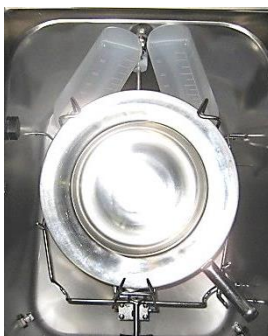

PLASSERINGSINSTRUKS

SPYLEDEKONTAMINATOR CLINOX 3A

✓ Universalinnsatsen

Uten innsatsen

Utslagsfunksjon

Utskylling

✓ Tilleggs innsatser

Gulvbøtte