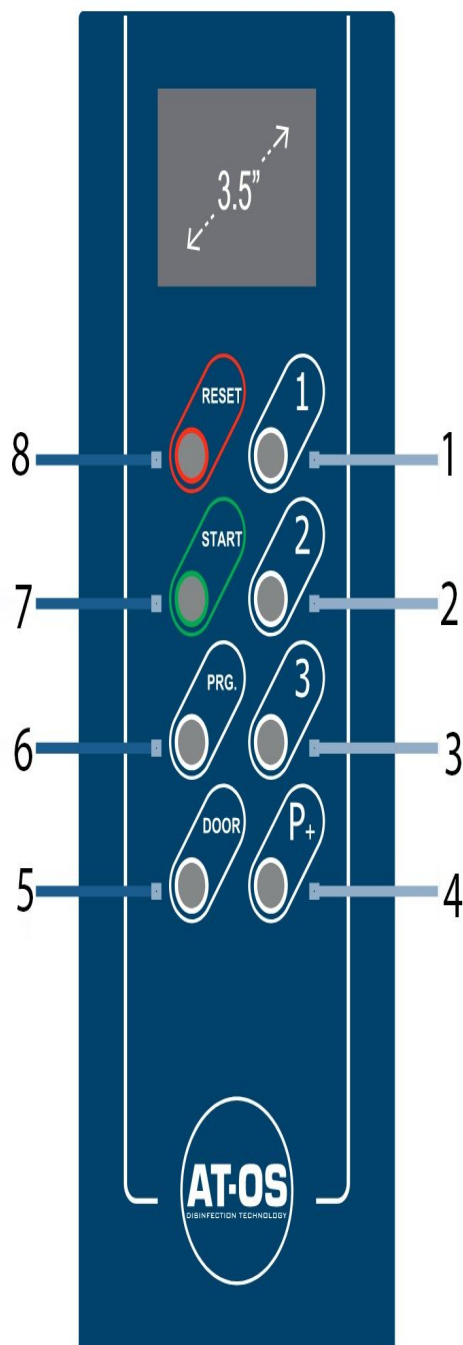

Vaskedekontaminator AWD 655 -2X

Åpne døren ved å trykke på DOOR (5)

Fyll maskinen med urene instrumenter.

Steng døren.

Velg program 1-3

1. **Kortprogram**
2. **Normalprogram**
3. **Intensivprogram**

TRYKK START (7) TO GANGER
ETTER HVERANDRE.

Maskinen vil fortløpende informere på
displayet hva som pågår.

Ved endt prosess vil det stå "FINISH"
på displayet. Åpne døren ved å trykke
på DOOR (5)

Man kan stoppe prosessen ved å
trykke og holde inne RESET (8)
knappen i 10 sekunder.

Maskinen vil varsle når såpebeholder
er tom. Såpebeholder befinner seg bak
den nedre luken på maskinen.