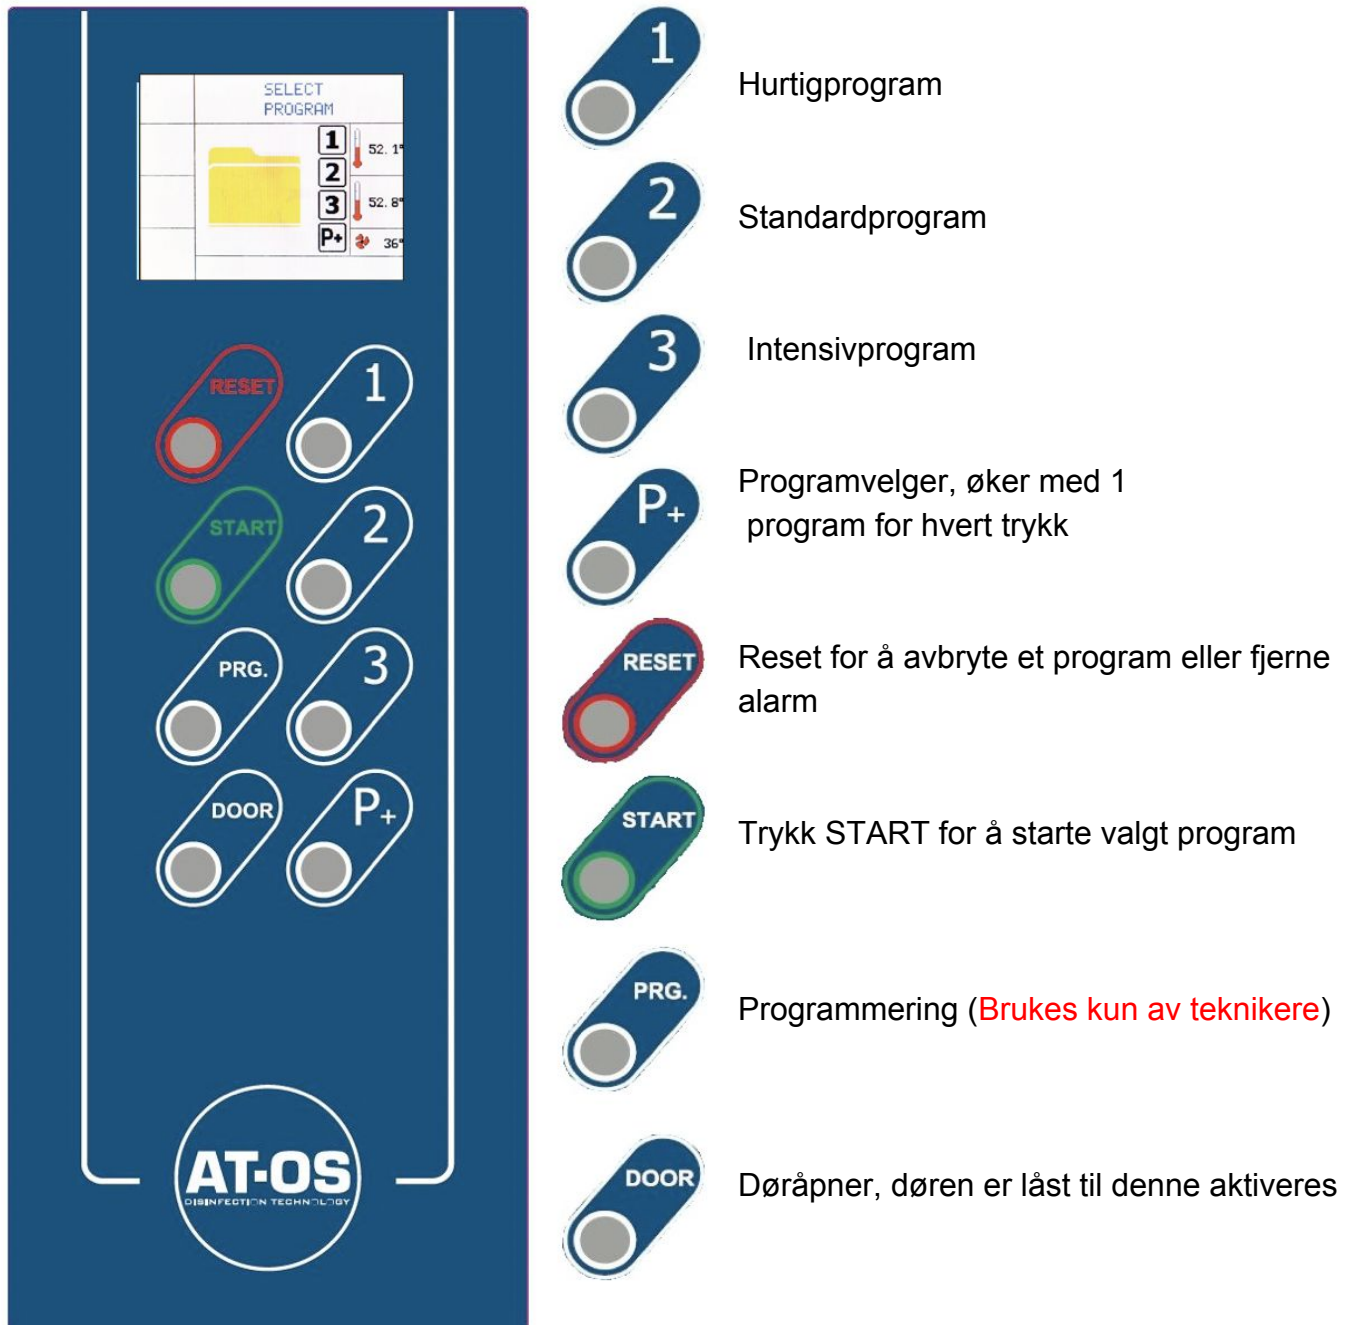

## Vaskedekontaminator DESTO AWD655-2

**Nødstop:** Hold Reset knappen inne i 5 sekunder.

Om display varsler eller gir alarm E30: Etterfyll såpemiddel.